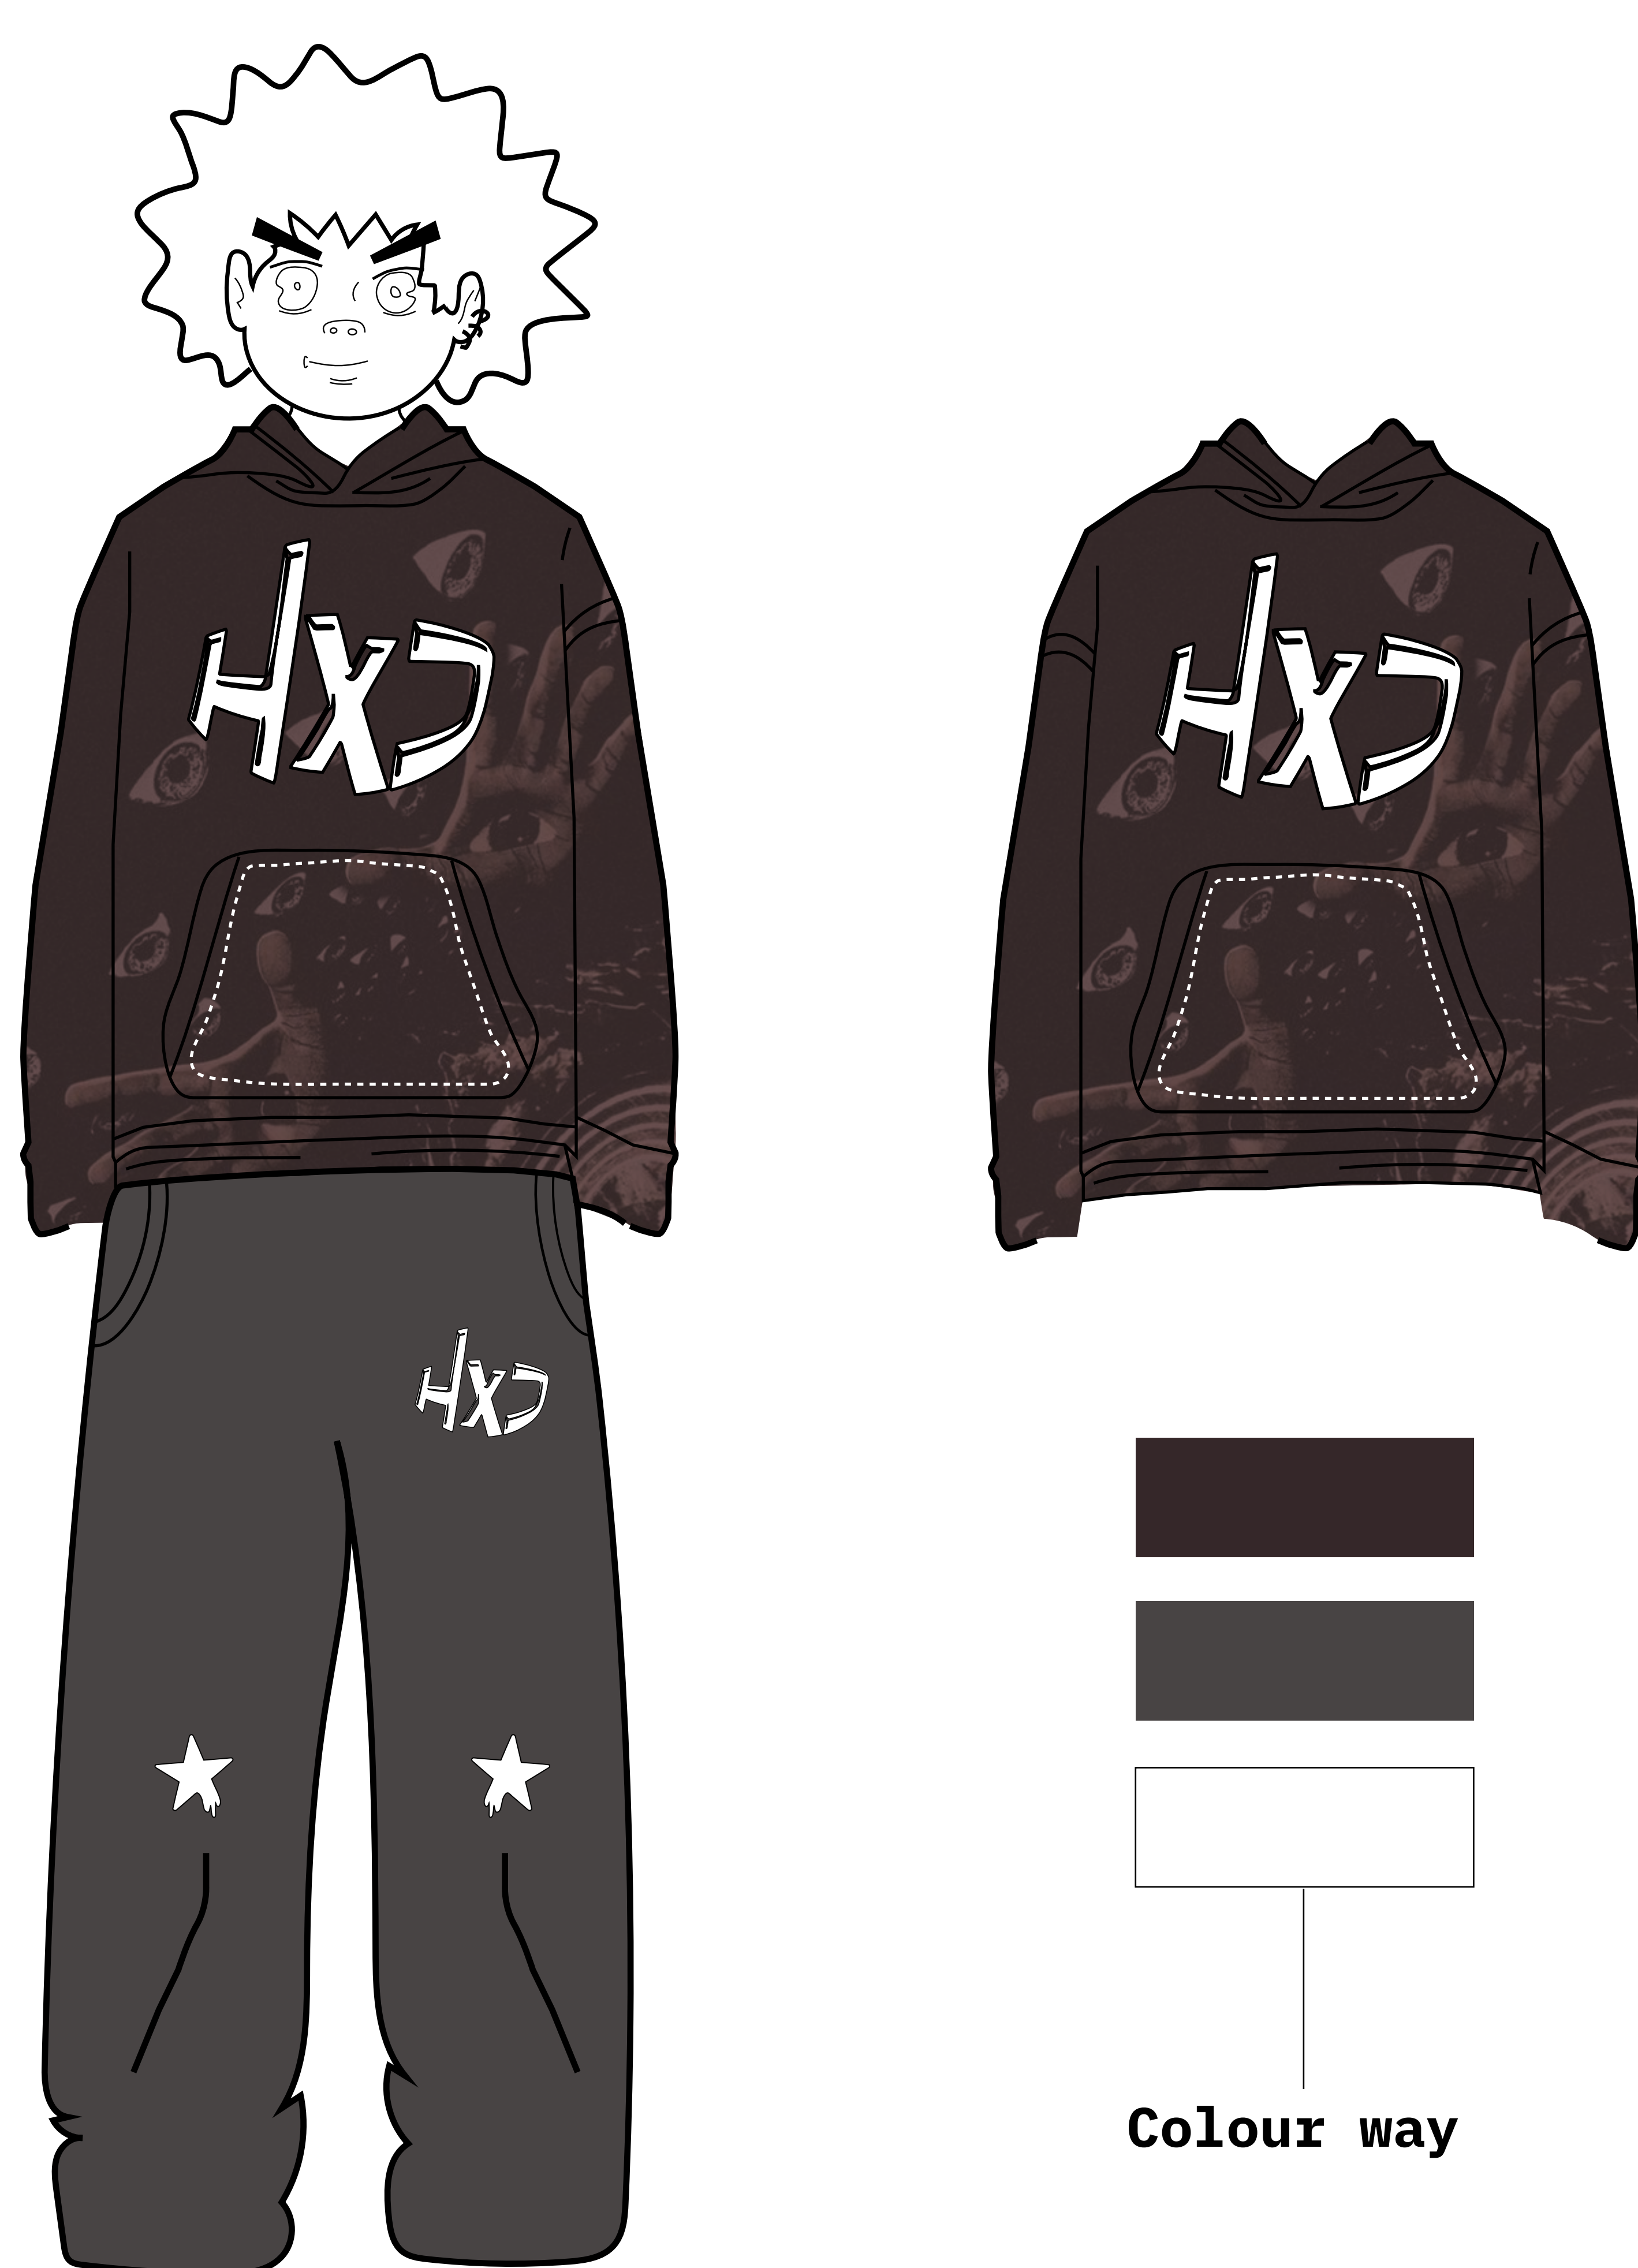

STYLE GUIDE

Colour palette

HEX
#242463
RGB
36/36/99
CMYK
100/99/30/21

HEX
#FF0000
RGB
255/0/0
CMYK
0/99/100/0

HEX
#FFFFFF
RGB
255/255/255
CMYK
0/0/0/0

HEX
#000000
RGB
0/0/0
CMYK
75/68/67/90

Word Marks

Type Face

OVER THERE

A B C D E F G
H I J K L M N O
P Q R S T U V
W X Y Z

IBM Plex Mono

A B C D E F G H
I J K L M N O P
Q R S T U V W X
Y Z

Motifs

Skateboards

Ad

Apparel